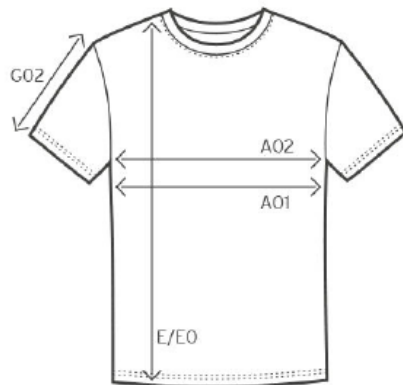

3000 / 3099

Men's Premium-T

Maßtabelle (cm)

	XS	S	M	L	XL	XXL	XXXL	4XL	5XL
A01	46	50	53	56	59	62	66	72	82
E	70	73	75	77	79	81	83	85	87
G02	17	18	19	20	21	22	23	24	25

A01 1/2 OBERWEITE

E LÄNGE

G02 ÄRMELLÄNGE

Maßtabelle (cm)

	6XL	7XL	8XL
A01	86	90	94
E	94	96	98
G02	30	30	30

A01 1/2 OBERWEITE

E LÄNGE

G02 ÄRMELLÄNGE